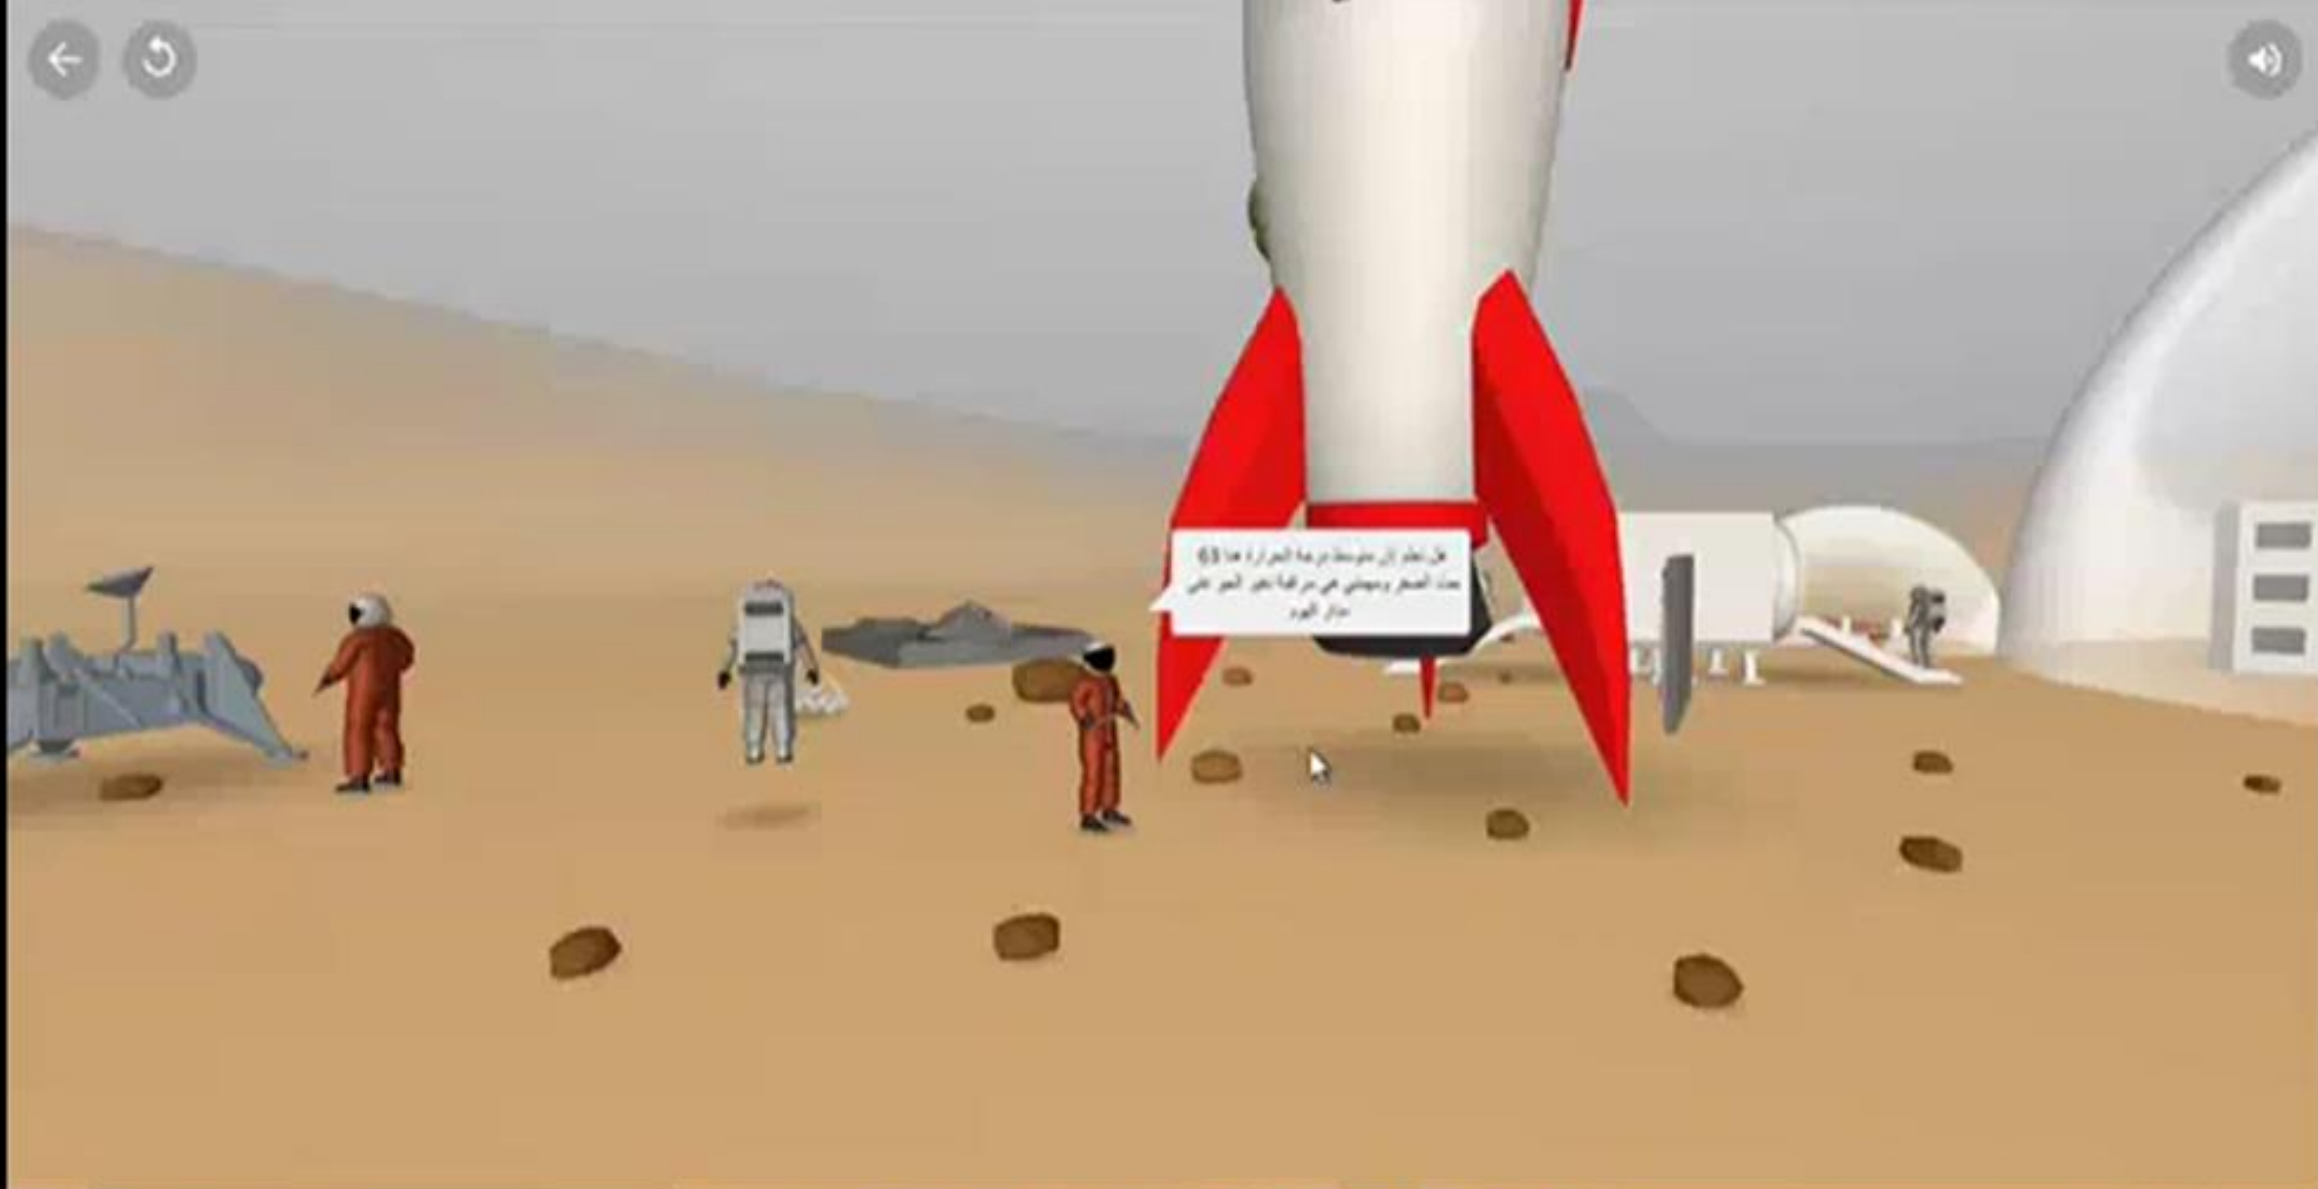

Airbus VR Experience - Mars 360 Release

+23

زمن
Zamzam Ali Hasan Abdulla Alhamm...

ذياب محمد احمد موهامه...
Dhayab Mohamed Ahmed Mohame...

جمان مفضل بهلا الحسن...
Juman Mutazbellah Alhasan...

غانا محمد عبدالمكسود اب...
Gana Mohamed Abdelmaksoud Ab...

شاما عبد الله محمد ميجان...
Shamma Abdulla Mohamed Mejain...

FH
Farida Al Hammadi

SA
Sarya Aisha

على انظر الى موقعنا من هنا الى هنا
من هنا الى هنا من هنا الى هنا
من هنا الى هنا

تم تصميم المركبة الفضائية المريخ التي تبصر
بالمركبة الأحمر بوزن 2.5 أطنان سوف تذهب
إلى سطح المريخ التي تبصر في أغسطس 2020
التي هي أول مركبة فضائية مرسلة