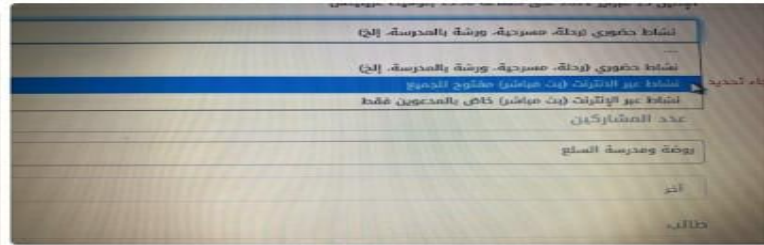

0:04

18:53 ✓✓

العنوان
مدرسة السلع
24.07919651532033
51.758421063423164 18:54 ✓✓

مس هيفا شو اختار من هذول؟

19:04

حضور 19:11 ✓✓

الغاية 19:11

بطلب عدد المشاركين: 10-12