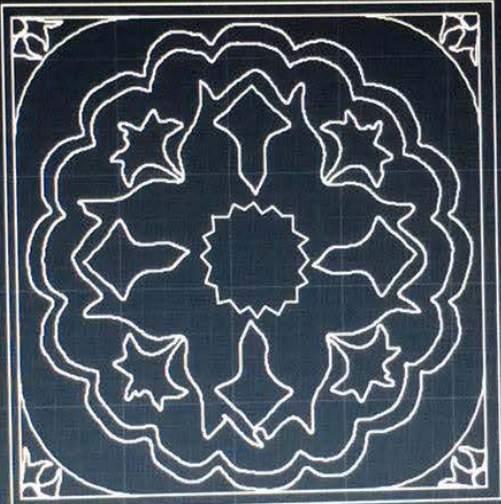

▼ Modify

▼ Text

▼ Dimension

▼ Leader

▼ Table

▼ Parametric

Type a command -406.8248, 32.3567, 0.0000

Modal + Layout1 Layout2